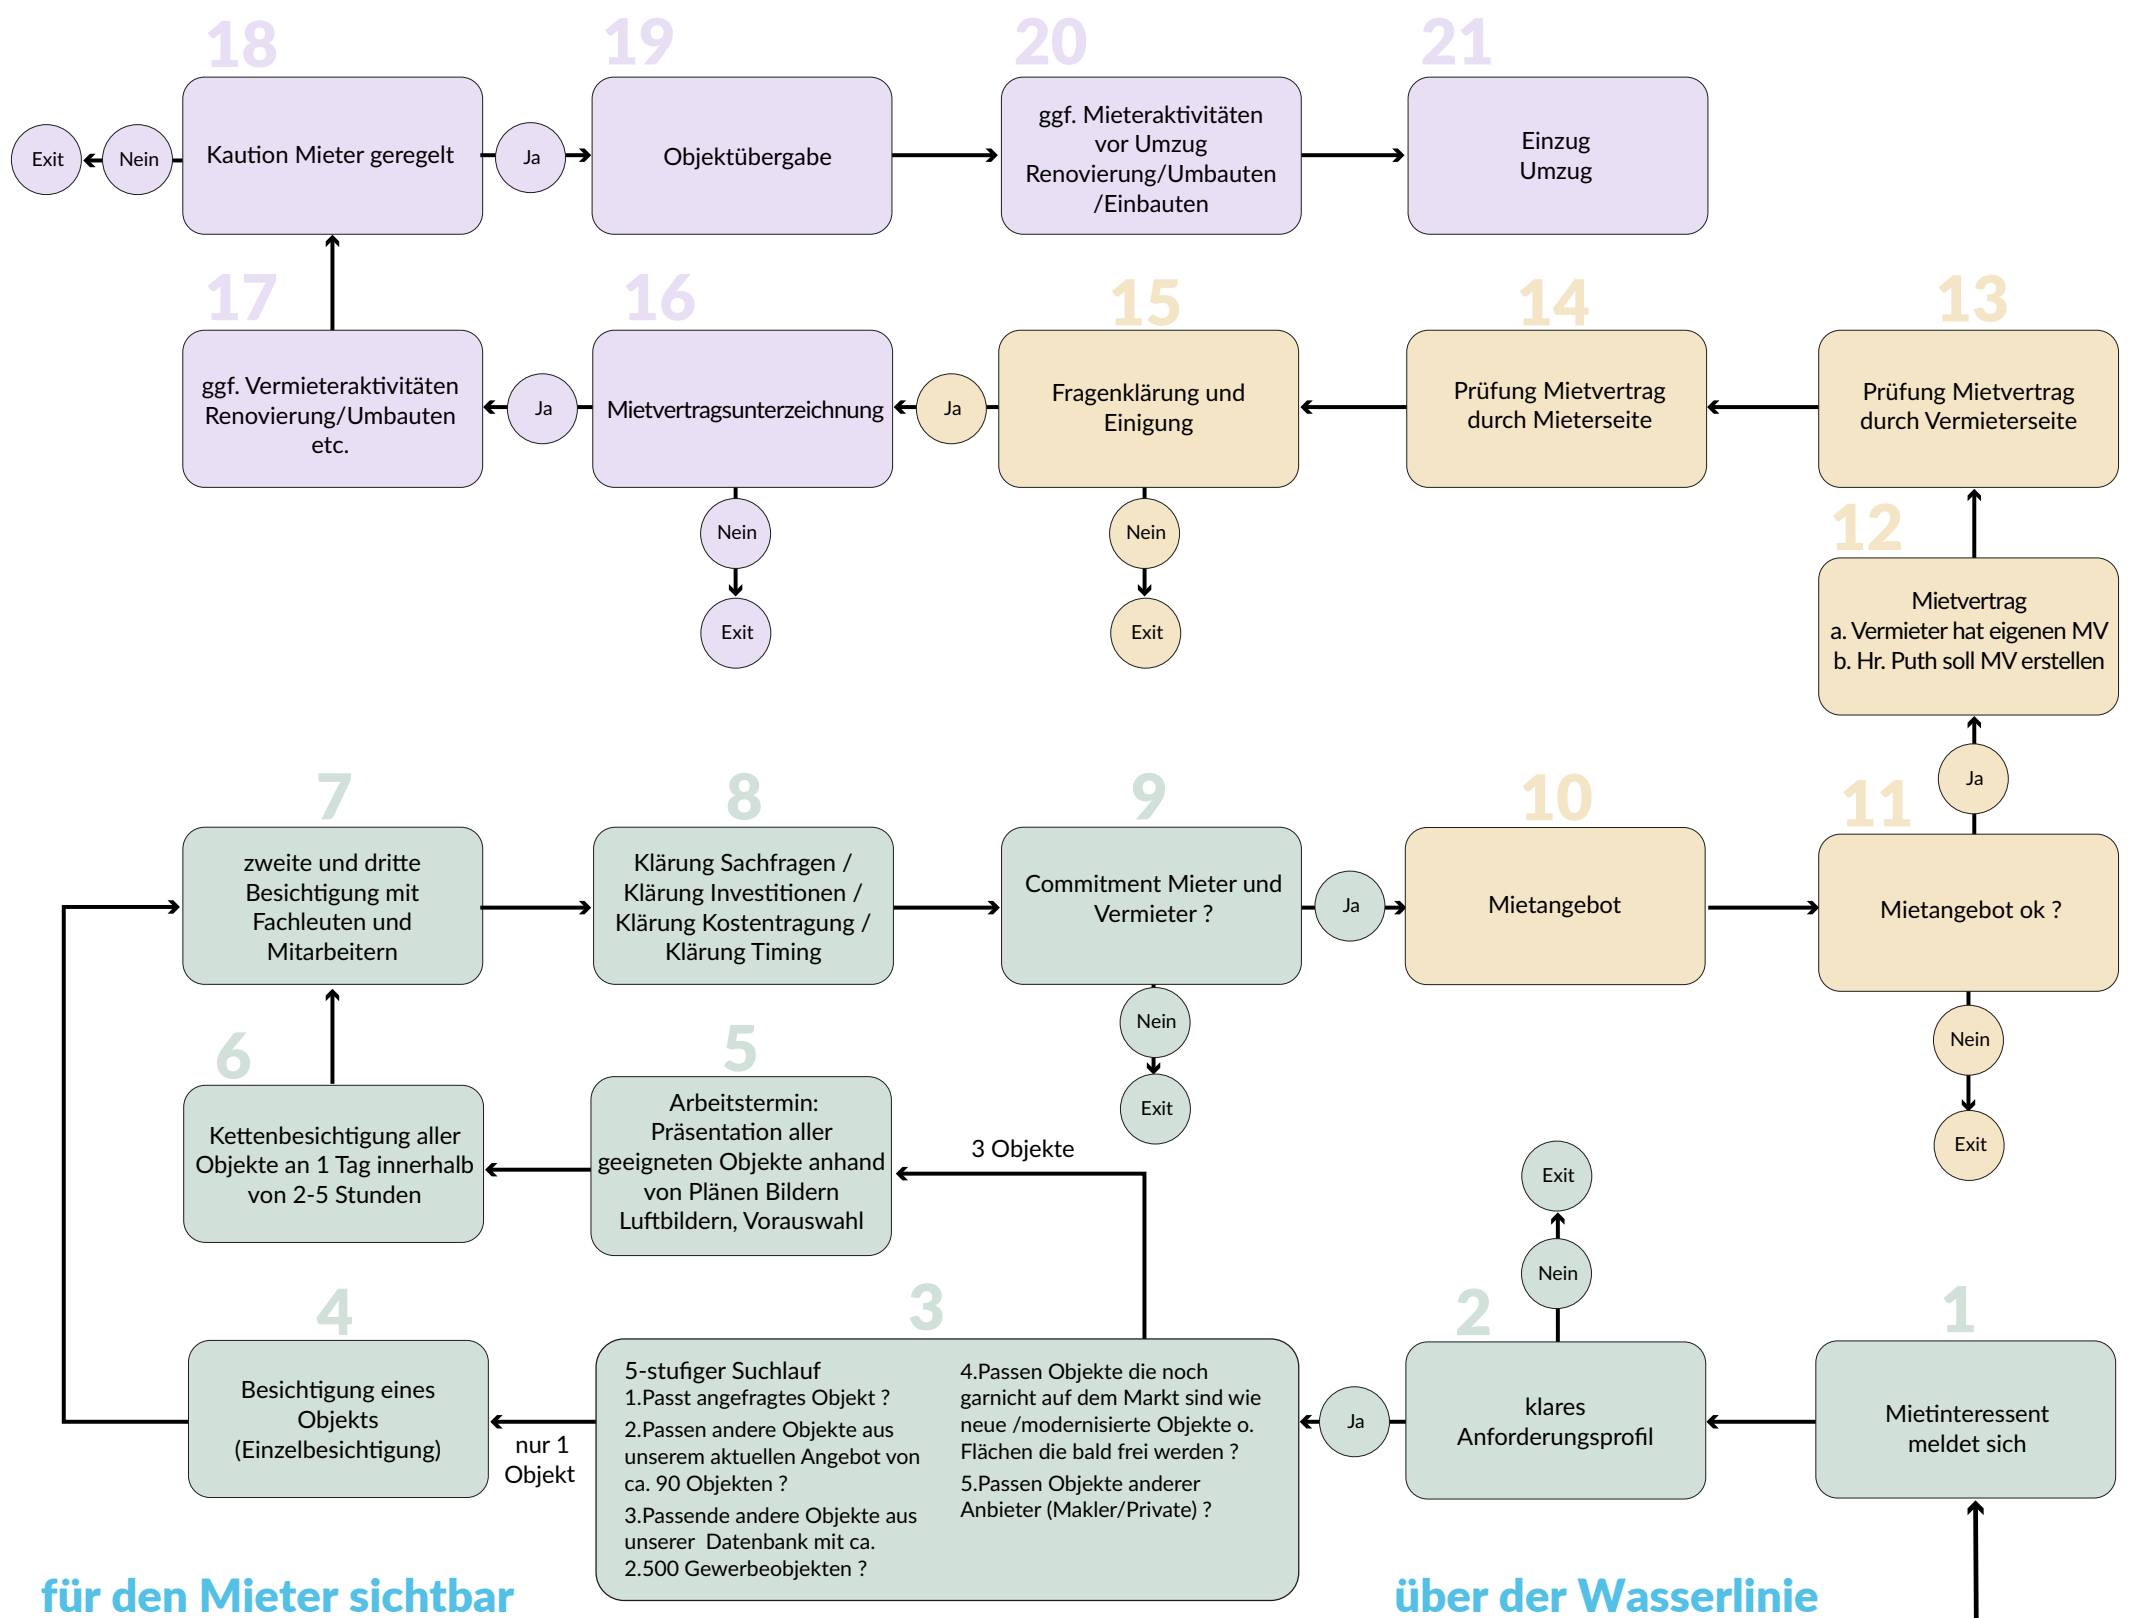

IN 8 STUNDEN ZUM NEUEN WUNSCHBÜRO/ZUR PASSENDEN HALLE™

Qualifizierte Interessenten finden mit uns in 9 von 10 Fällen ihr Wunschbüro oder die passende Halle- in 8 Stunden oder weniger. 93,4% unserer Mieter sitzen nach 8 Jahren noch am gleichen Platz.

Ein Teil unserer Arbeit ist für den Mieter unsichtbar - sozusagen unter Wasser

Würden Sie auch gern in 8 Stunden oder weniger ihr Wunschbüro finden? Oder die passende Halle?

Würden Sie auch gern ihr Wunschobjekt finden mit minimalem Aufwand? ...einen vollständigen Marktüberblick bekommen bevor Sie sich entscheiden? ...alle relevanten Objekte aus 1 Hand angeboten bekommen - ...und die interessanten Objekte alle am Stück in 2-5 Stunden besichtigen - mit dem Wissen dass da in 90-95% ein Treffer dabei ist? Wenn Ja, dann sind Sie bei mir richtig.

9 von 10 qualifizierten Mietinteressenten finden bei mir ihr Wunschbüro bzw. die passende Halle und sitzen nach 8 Jahren noch zu 93,4% am gleichen Platz. In 9 von 10 Fällen mietet der Interessent nicht das Objekt wegen dem er/sie sich bei uns gemeldet haben - sondern ein anderes besser geeignetes Objekt von uns.