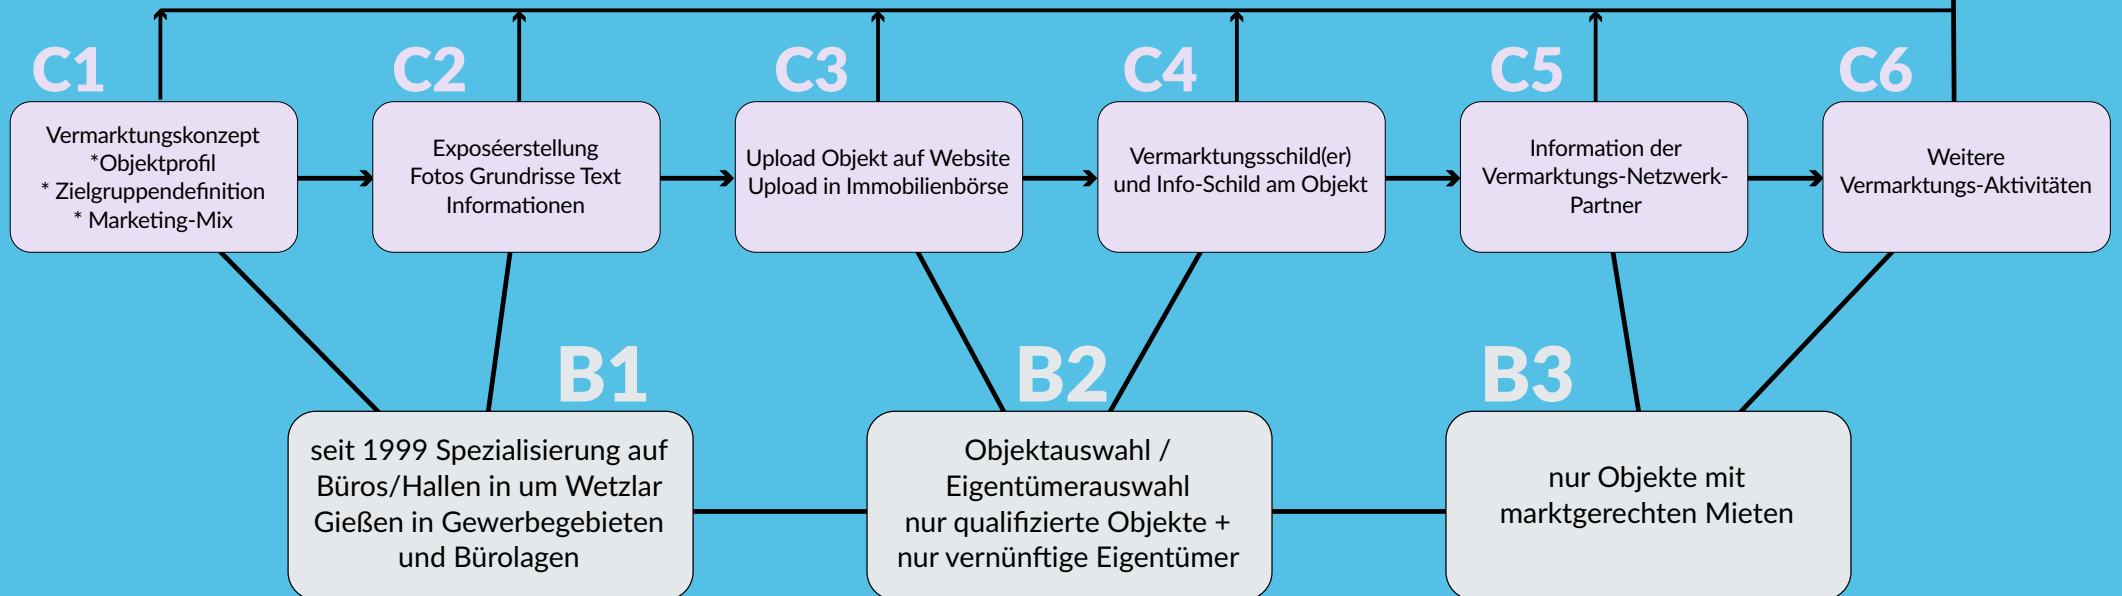

IN 8 STUNDEN ZUM NEUEN WUNSCHBÜRO/ZUR PASSENDEN HALLE™

Qualifizierte Interessenten finden mit uns in 9 von 10 Fällen ihr Wunschbüro oder die passende Halle- in 8 Stunden oder weniger. 93,4% unserer Mieter sitzen nach 8 Jahren noch am gleichen Platz.

Ein Teil unserer Arbeit ist für den Mieter unsichtbar - sozusagen unter Wasser

Würden Sie auch gern in 8 Stunden oder weniger ihr Wunschbüro finden? Oder die passende Halle?

Würden Sie auch gern ihr Wunschobjekt finden mit minimalem Aufwand? ...einen vollständigen Marktüberblick bekommen bevor Sie sich entscheiden? ...alle relevanten Objekte aus 1 Hand angeboten bekommen - ...und die interessanten Objekte alle am Stück in 2-5 Stunden besichtigen - mit dem Wissen dass da in 90-95% ein Treffer dabei ist? Wenn Ja, dann sind Sie bei mir richtig.