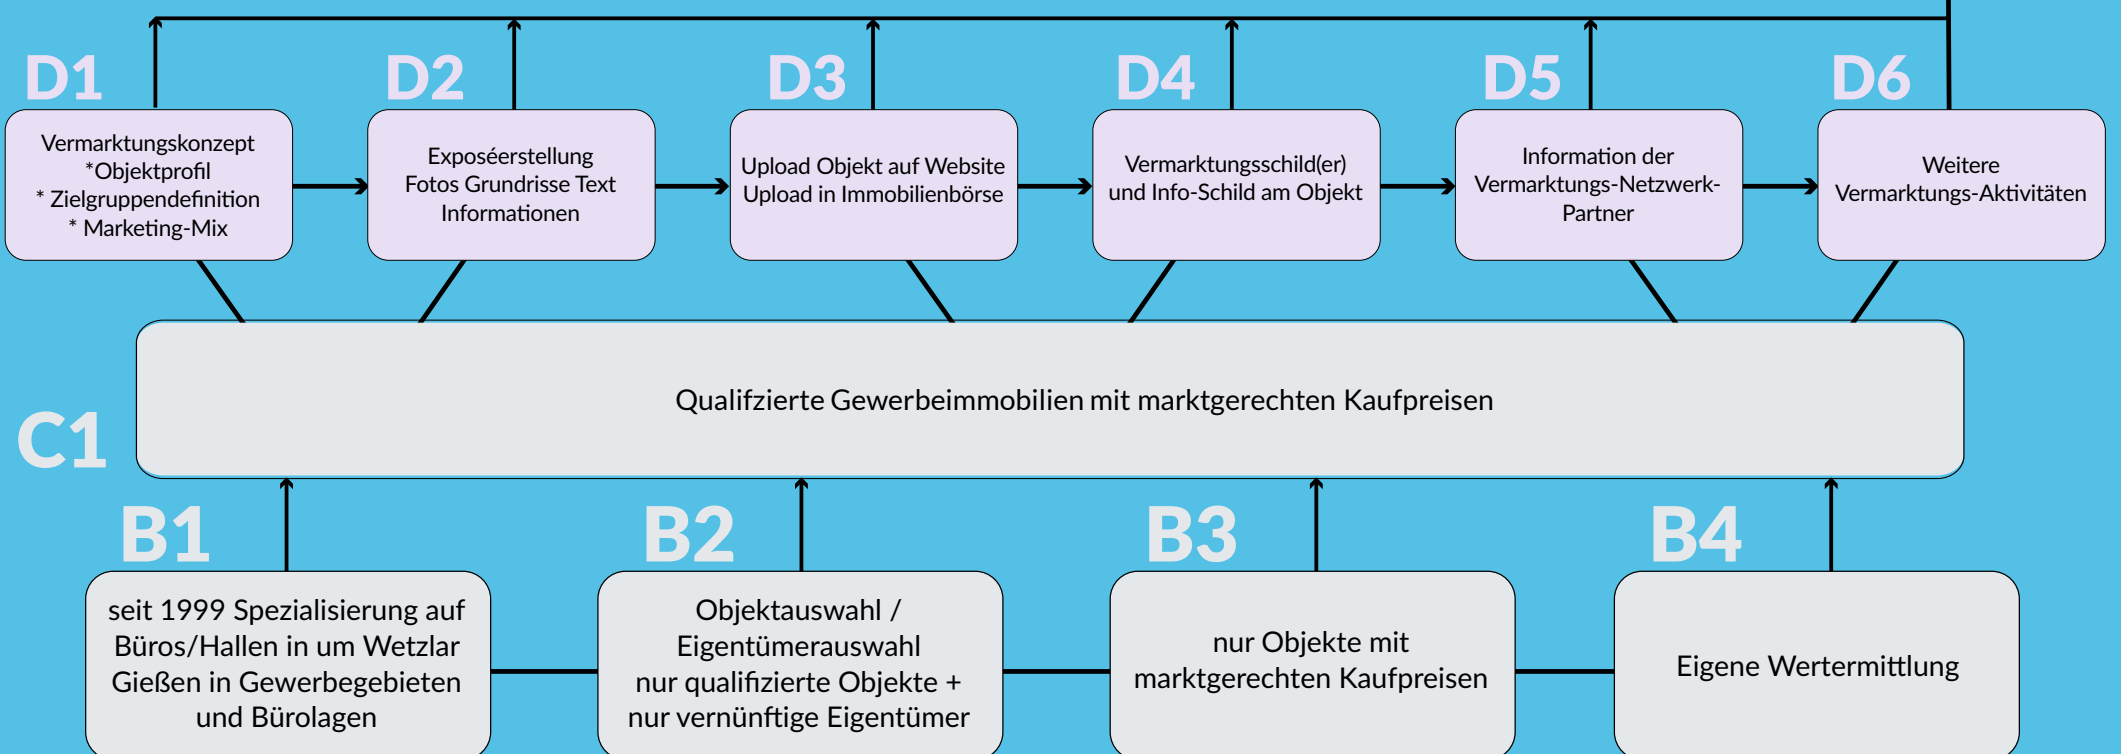

# DAS PUTH'SCHE "GEWERBEIMMOBILIEN FINDEN OBWOHL ES NICHT GENUG GIBT - SYSTEM"™

Zugriff auf ca. 2.500 qualifizierte Gewerbeobjekte > 500 m2 Gebäudefläche in der Region.

Ein Teil unserer Arbeit ist für den Käufer unsichtbar – sozusagen unter Wasser