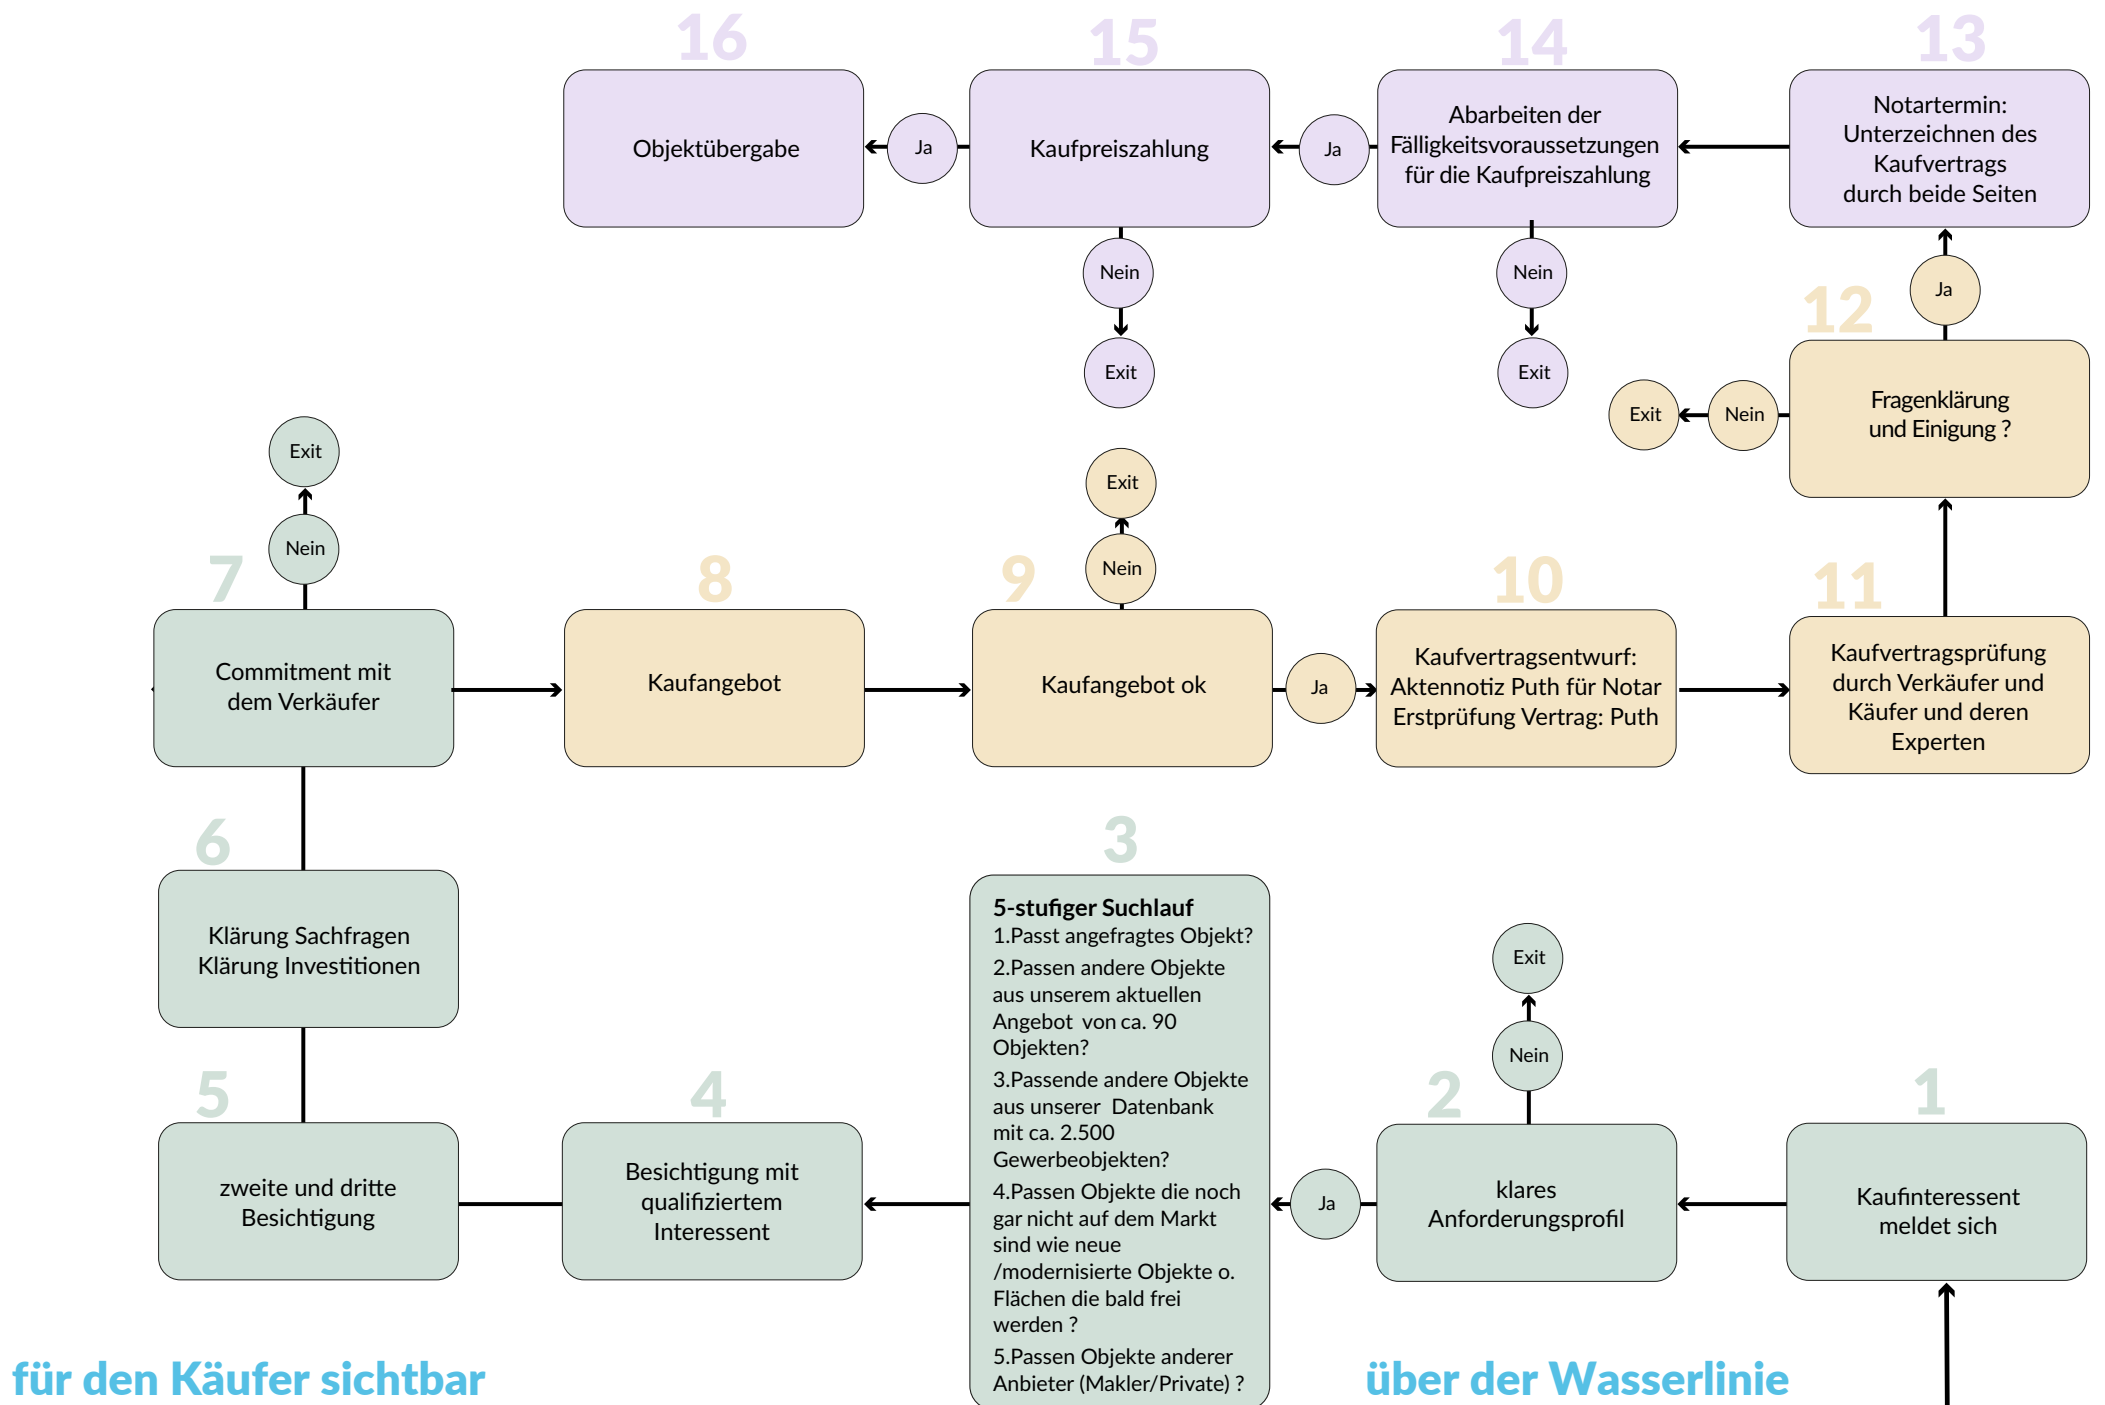

# DAS PUTH'SCHE "GEWERBEIMMOBILIEN FINDEN OBWOHL ES NICHT GENUG GIBT - SYSTEM"™

Zugriff auf ca. 2.500 qualifizierte Gewerbeobjekte > 500 m2 Gebäudefläche in der Region.

Ein Teil unserer Arbeit ist für den Käufer unsichtbar – sozusagen unter Wasser