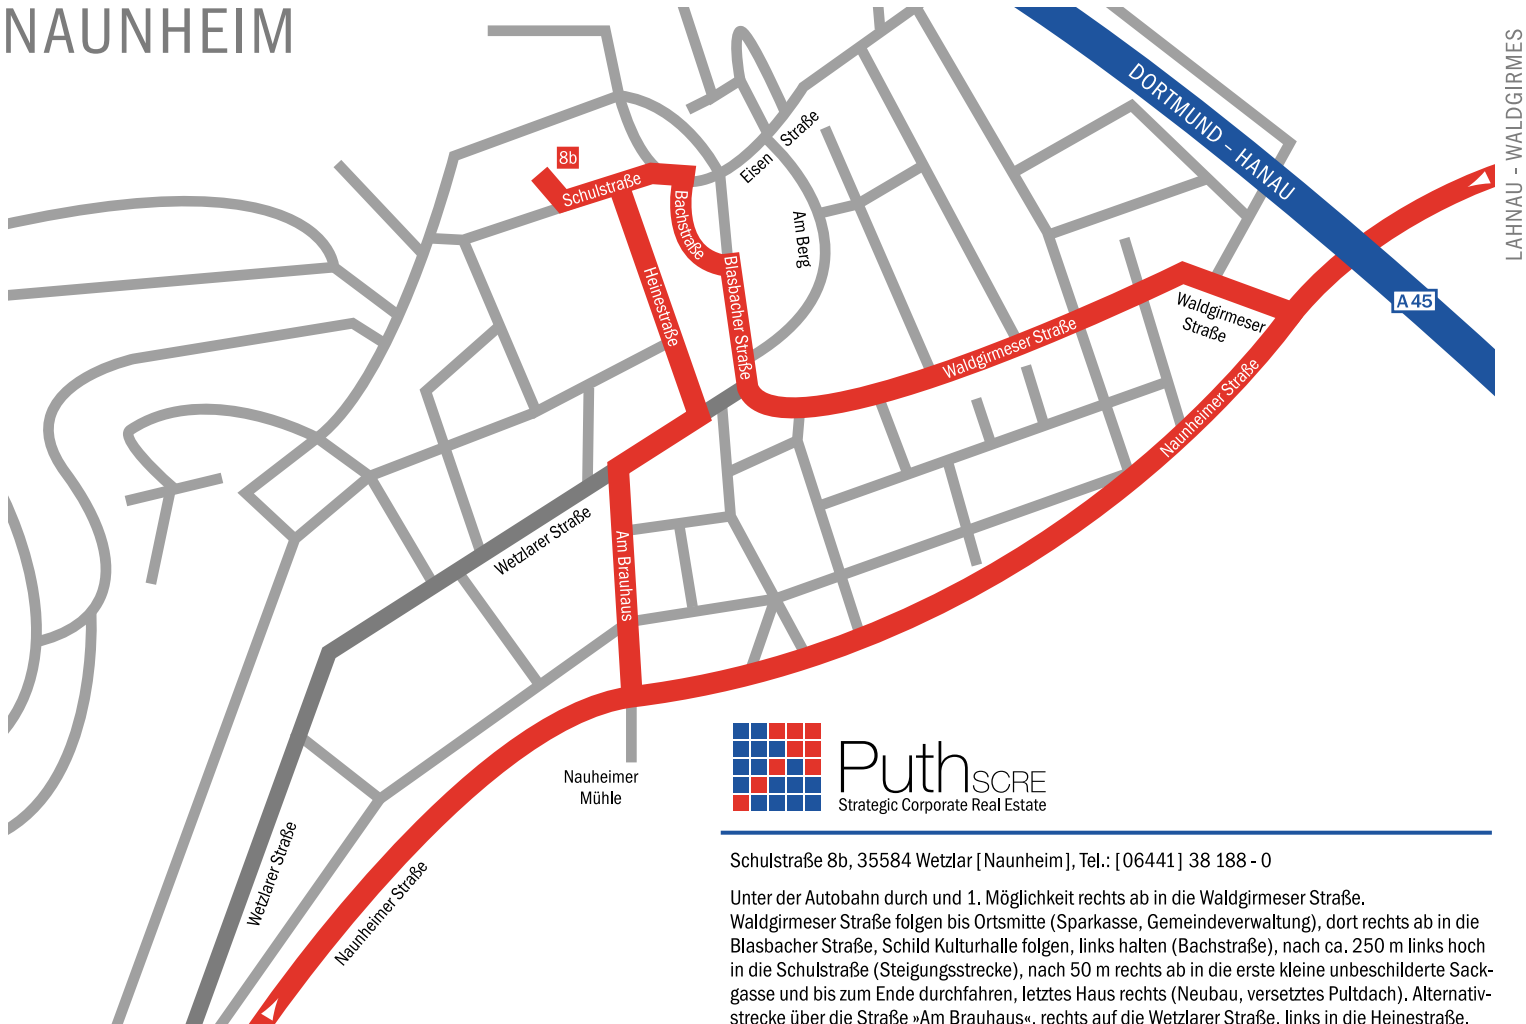

NAUNHEIM

LAHNNAU - NIEDERGIRMES

LAHNNAU - WALDGIRMES

PuthSCORE
Strategic Corporate Real Estate

Schulstraße 8b, 35584 Wetzlar [Naunheim], Tel.: [06441] 38 188 - 0

Unter der Autobahn durch und 1. Möglichkeit rechts ab in die Waldgirmeser Straße. Waldgirmeser Straße folgen bis Ortsmitte (Sparkasse, Gemeindeverwaltung), dort rechts ab in die Blasbacher Straße, Schild Kulturhalle folgen, links halten (Bachstraße), nach ca. 250 m links hoch in die Schulstraße (Steigungsstrecke), nach 50 m rechts ab in die erste kleine unbeschilderte Sackgasse und bis zum Ende durchfahren, letztes Haus rechts (Neubau, versetztes Pultdach). Alternativstrecke über die Straße »Am Brauhaus«, rechts auf die Wetzlarer Straße, links in die Heinestraße.